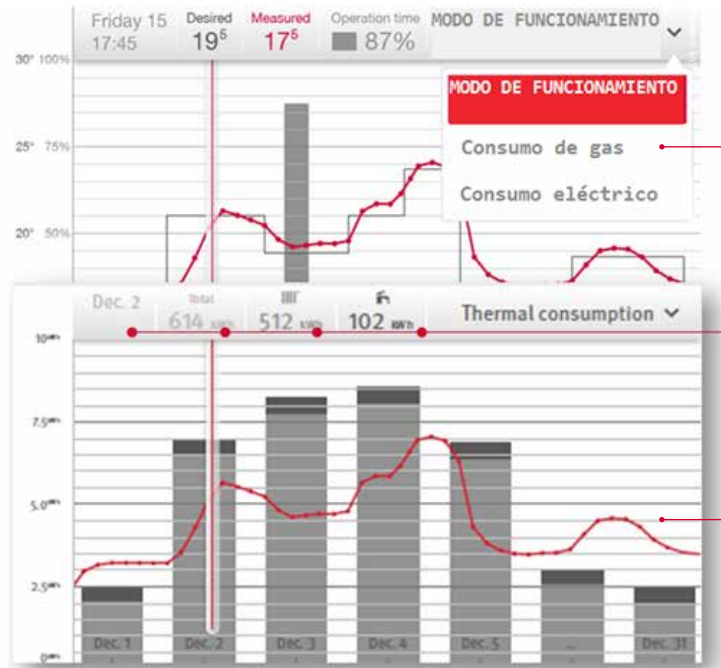

Puedes consultar el tiempo de funcionamiento de tu caldera, su consumo de gas y eléctrico

Visualización diaria, mensual y anual, pudiendo hacer una comparativa anual del modo de funcionamiento (calefacción o agua caliente)

Muestra la temperatura de casa en todo momento

e-ink display: reducido consumo y alto contraste para una óptima visualización

Alimentación 3 pilas AAA: 2 años de vida media

Dimensiones: 83 x 105 x 26mm