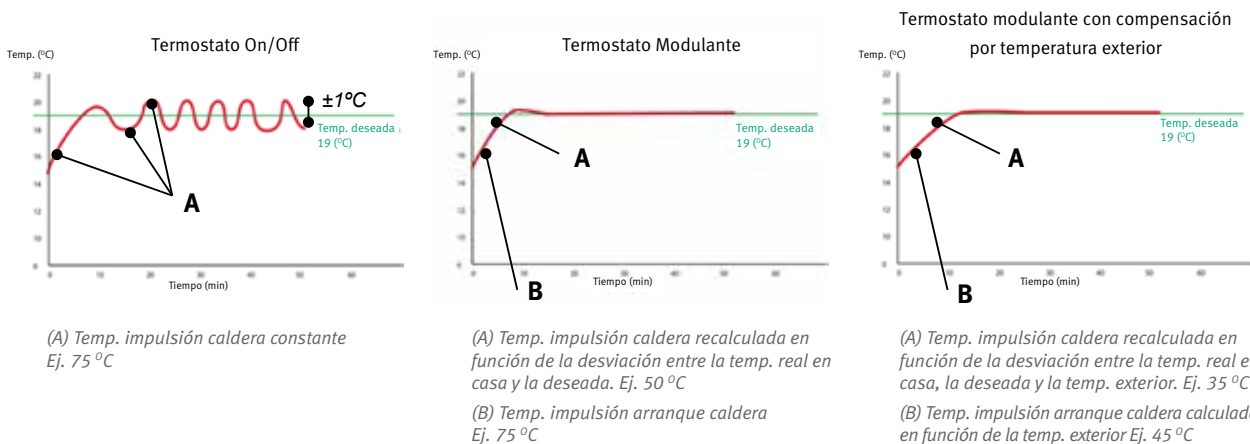

Modulante

Adapta constantemente la temperatura de los radiadores a la demanda de calor de la vivienda, maximizando la eficiencia de las calderas de condensación y optimizando la sensación confort al garantizar una temperatura estable en casa.

Con compensación por temperatura exterior a través de internet, incrementa hasta un 13% la eficiencia de las calderas de condensación y el ahorro en la factura de gas.