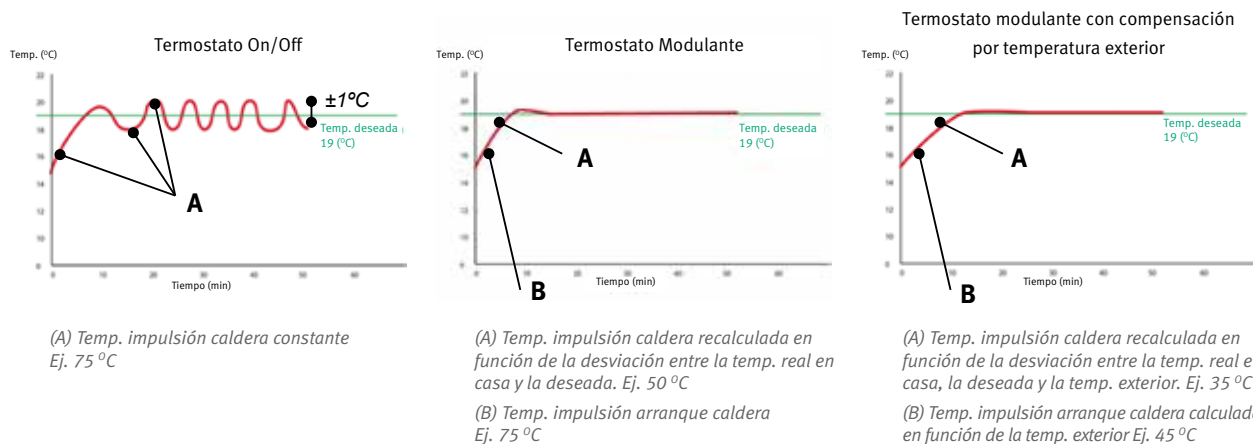

Modulante

Adapta constantemente la temperatura de los radiadores a la demanda de calor de la vivienda, maximizando la eficiencia de las calderas de condensación y optimizando la sensación confort al garantizar una temperatura estable en casa.

Con compensación por temperatura exterior a través de internet, incrementa hasta un 13% la eficiencia de las calderas de condensación y el ahorro en la factura de gas.