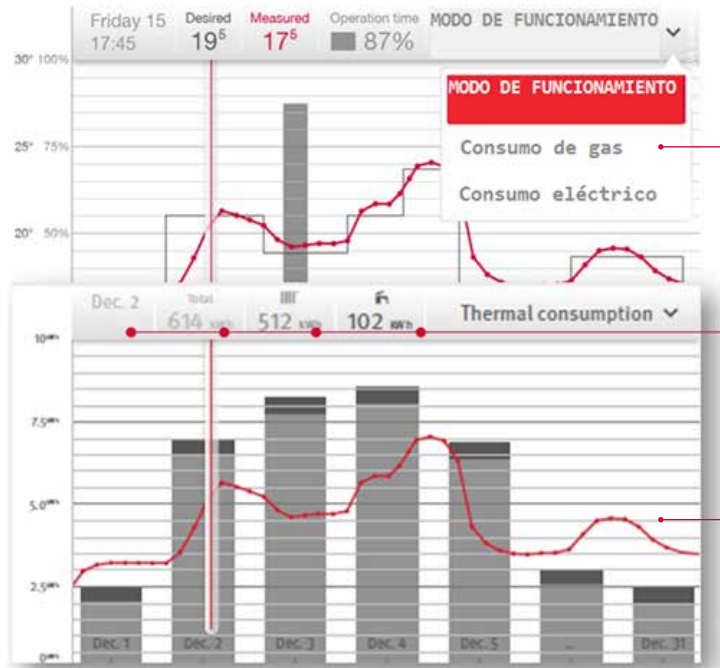

Puedes consultar el tiempo de funcionamiento de tu caldera, su consumo de gas y eléctrico

Visualización diaria, mensual y anual, pudiendo hacer una comparativa anual del modo de funcionamiento (calefacción o agua caliente)

Muestra la temperatura de casa en todo momento

e-ink display: reducido consumo y alto contraste para una óptima visualización

Alimentación 3 pilas AAA: 2 años de vida media

Dimensiones: 83 x 105 x 26mm